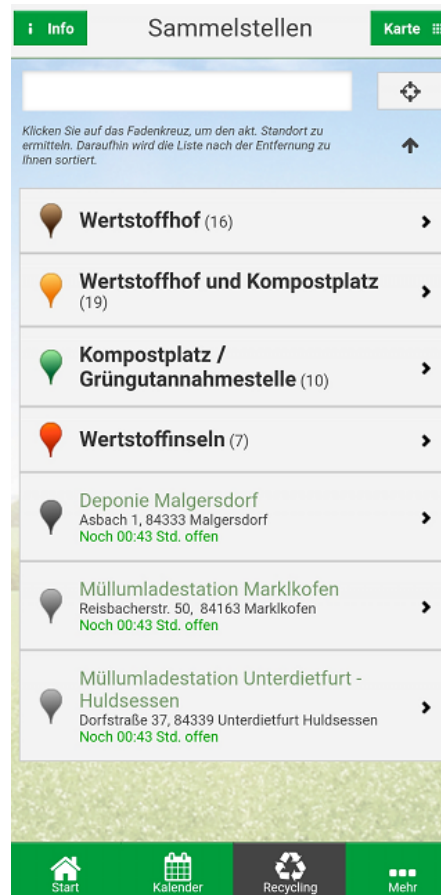

Da die Gelbe Tonne voraussichtlich nicht mehr Gemeindegenu abgefahren wird, d.h. alle Straßen einer Gemeinde werden am selben Tag entleert, soll die Abfall-App auch die bis dato verteilten Abfuhrkalender ersetzen. In der Abfall-App ist neben der Wohnsitzgemeinde auch die Straße oder der Ortsteil anzugeben, um sich seine Abfuhrtermine anzuschauen bzw. einen Kalender erstellen zu lassen.

Der Kalender kann auch auf der Homepage des AWV Isar-Inn unter www.awv-isar-inn.de eingesehen und ausgedruckt werden.

Des Weiteren kann man sich mit der Abfall-App Push-Benachrichtigungen oder Emailerinnerungen zusenden lassen, die einen vorab an die jeweiligen Abfuhrtermine der verschiedenen Gefäße erinnern.

Termine Problemmüllsammmlung

In der App sind auch die Termine der Problemmüllsammmlung einsehbar. Auch an diese kann man sich per Push-Nachricht erinnern lassen. Die Termine der Problemmüllsammmlung sind zukünftig auf dem jeweiligen Abfuhrkalender mit aufgeführt.

Öffnungszeiten und Adressen der Wertstoffhöfe und Kompostplätze

Zusätzlich werden Sie in der App über die Adressen und Öffnungszeiten der Wertstoffhöfe und Kompostanlagen mit den Stoffen die dort abgegeben werden können informiert.