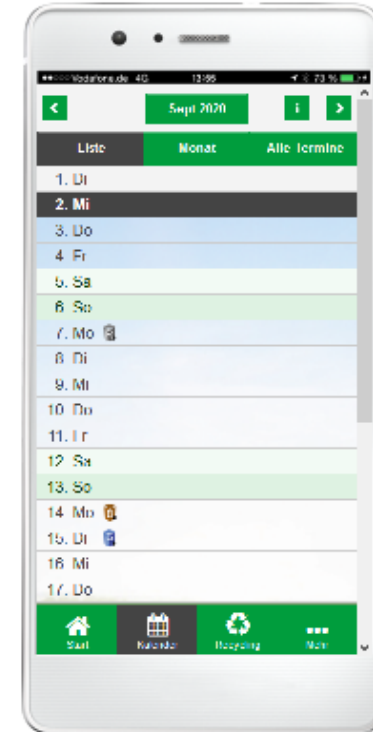

Die Abfall-App ist kostenlos und kann im Google Play Store und im Apple App Store heruntergeladen werden.

Um die Abfall-App auf Ihrem Smartphone zu installieren, scannen Sie das nachstehende Bild mit einer geeigneten QR-Scan-App auf Ihrem Smartphone.

Wichtig! Achten Sie unbedingt darauf die App beim Benutzen einer QR-Scan-App in Ihrem Standard-Browser zu öffnen. Der Browser Ihres Scanners könnte Probleme verursachen.

Die Abfall-App kann in den Stores auch mit den Schlagworten AWV oder AWV Isar-Inn gesucht werden.

Abfuhrtermine

Mit der Abfall-App können Sie sich insbesondere über die Abfuhrtermine der Rest-, Bio- und Papiertonne und später auch der Gelben Tonne informieren.

Die Abfuhrtermine der Gelben Tonne ab 2021 werden spätestens ab Anfang Dezember 2020 bekannt gegeben.

Da die Gelbe Tonne voraussichtlich nicht mehr Gemeindegenu abgefahren wird, d.h. alle Straßen einer Gemeinde werden am selben Tag entleert, soll die Abfall-App auch die bis dato verteilten Abfuhrkalender ersetzen. In der Abfall-App ist neben der Wohnsitzgemeinde auch die Straße oder der Ortsteil anzugeben, um sich seine Abfuhrtermine anzuschauen bzw. einen Kalender erstellen zu lassen.