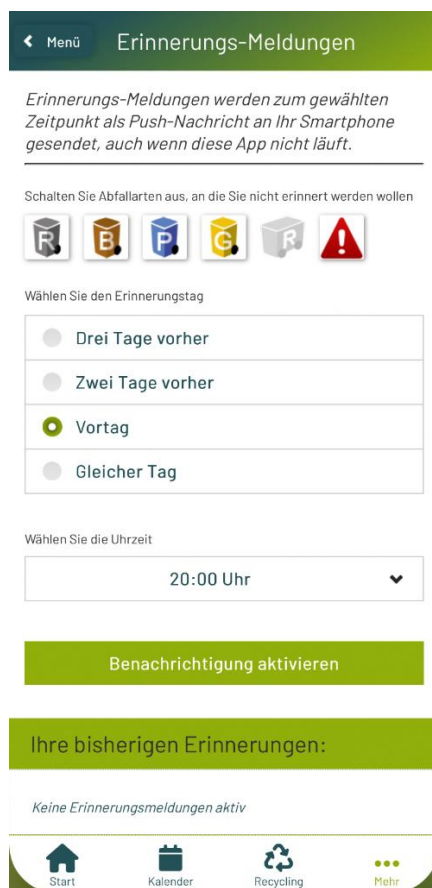

Der Kalender kann auch auf der Homepage des AWW Isar-Inn unter www.awv-isar-inn.de eingesehen und ausgedruckt werden.

Des Weiteren kann man sich mit der Abfall-App Push-Benachrichtigungen oder Emailerinnerungen zusenden lassen, die einen vorab an die jeweiligen Abfuhrtermine der verschiedenen Gefäße erinnern.

Termine Problemmüllsammlung

In der App sind auch die Termine der Problemmüllsammlung einsehbar. Auch an diese kann man sich per Push-Nachricht erinnern lassen. Die Termine der Problemmüllsammlung sind zukünftig auf dem jeweiligen Abfuhrkalender mit aufgeführt.

Öffnungszeiten und Adressen der Wertstoffhöfe und Kompostplätze

Zusätzlich werden Sie in der App über die Adressen und Öffnungszeiten der Wertstoffhöfe und Kompostanlagen mit den Stoffen die dort abgegeben werden können informiert.

Abfall ABC, Ansprechpartner und News

Des Weiteren finden Sie auf der Abfall-App die jeweiligen Ansprechpartner des AWW Isar-Inn, das Abfall ABC und weitere interessante Informationen.

Es ist für den AWW Isar-Inn auch möglich, wichtige Neuigkeiten kurzfristig per Push- oder Email-Benachrichtigung an die Nutzer der Abfall-App zu versenden.

www.awv-isar-inn.de.

QR-Code für die Abfall-App

Stand 08.04.2026

Abfallwirtschaftsverband Isar-Inn

Karl-Rolle-Straße 43
84307 Eggenfelden

Telefon: 08721 / 96 12 0

Telefax: 08721 / 96 12 99

eMail: info@awv-isar-inn.de

Internet: www.awv-isar-inn.de