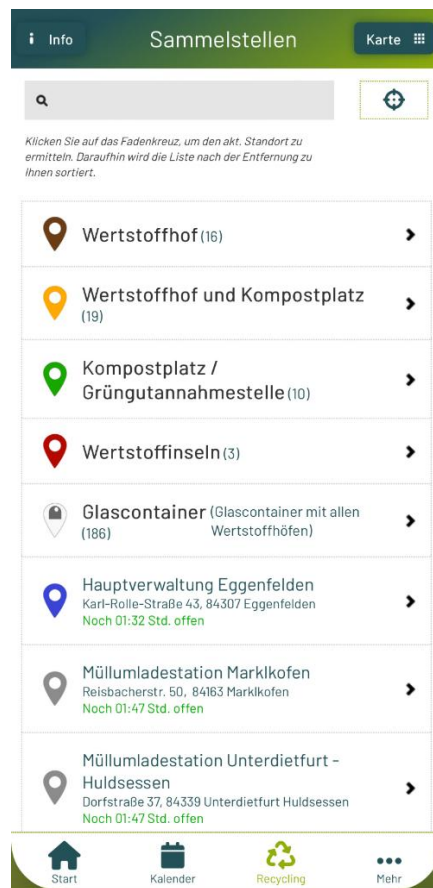

Da die Gelbe Tonne voraussichtlich nicht mehr gemeindegenu abgefahren wird, d.h. alle Straßen einer Gemeinde werden am selben Tag entleert, soll die Abfall-App auch die bis dato verteilten Abfuhrkalender ersetzen. In der Abfall-App ist neben der Wohnsitzgemeinde auch die Straße oder der Ortsteil anzugeben, um sich seine Abfuhrtermine anzuschauen bzw. einen Kalender erstellen zu lassen.

Der Kalender kann auch auf der Homepage des AWW Isar-Inn unter www.awv-isar-inn.de eingesehen und ausgedruckt werden.

Des Weiteren kann man sich mit der Abfall-App Push-Benachrichtigungen oder Emailerinnerungen zusenden lassen, die einen vorab an die jeweiligen Abfuhrtermine der verschiedenen Gefäße erinnern.

Termine Problemmüllsammlung

In der App sind auch die Termine der Problemmüllsammlung einsehbar. Auch an diese kann man sich per Push-Nachricht erinnern lassen. Die Termine der Problemmüllsammlung sind zukünftig auf dem jeweiligen Abfuhrkalender mit aufgeführt.

Öffnungszeiten und Adressen der Wertstoffhöfe und Kompostplätze

Zusätzlich werden Sie in der App über die Adressen und Öffnungszeiten der Wertstoffhöfe und Kompostanlagen mit den Stoffen die dort abgegeben werden können informiert.